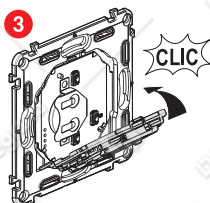

ZJEDNODUŠENÉ EURÓPSKE VYHLÁSENIE O ZHODE

Dolepodpísaná

Legrand

vyhlasuje, že rádioelektrické zariadenie uvedené v týchto pokynoch spĺňa
smernicu 2014/53/EU.

Úplné znenie európskeho vyhlásenia o zhode je dostupné na tejto
internetovej stránke:

www.legrandoc.com