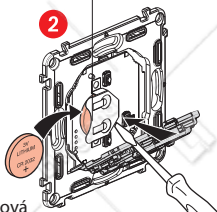

Montáž bezdrôtového ovládania žalúzií

Na spárovanie bezdrôtového ovládania žalúzií s vašou smart inštaláciou by ste mali dodržiavať pokyny:

- v **používateľskom návode vo vašom smart štartovacom balíku**
- v **aplikácii Legrand Home + Control** (časť **Nastavenia/Pridať nový produkt**)
- alebo si pozrite používateľský návod na stránke **legrand.sk**

Výmena batérie

Lítiová
3-voltová
batéria
CR 2032