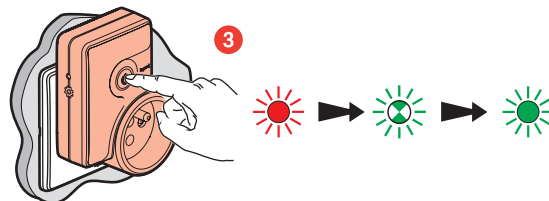

LEd na ZAP/VYP tlačidlo **na smart mobilnej zásuvke** najprv svieti na červeno. Stlačte tlačidlo až pokiaľ sa LED nerozblíka na zeleno, počkajte kým sa nerozsvieti stálym zeleným svetlom, konfigurácia je dokončená.