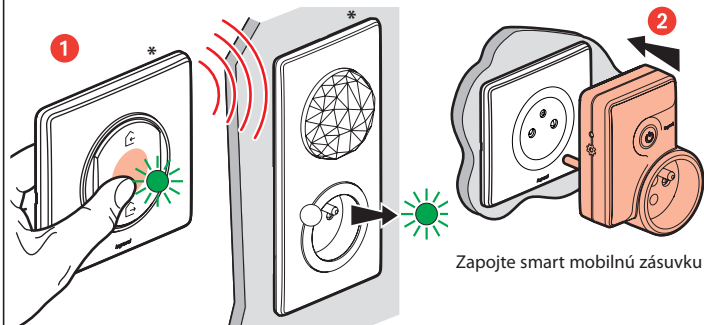

Stlačte stred hlavného **bezdrôtového spínača** až pokiaľ sa LED nerozsvieti na zeleno, pustíte a LED sa vypne
*(nie je obsah tohto balíka)