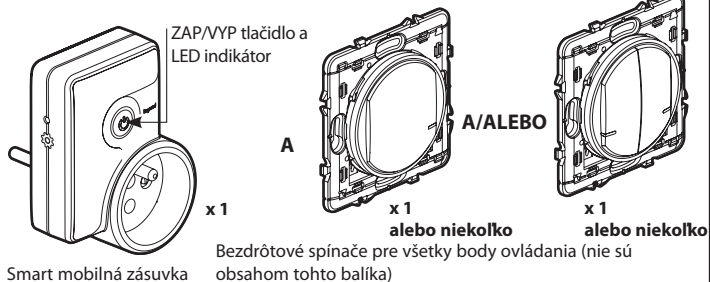

Pred začatím:

Na ovládanie zásuvky používajte iba tieto produkty:

Bezpečnostné nariadenia

Konfigurácia smart mobilnej zásuvky